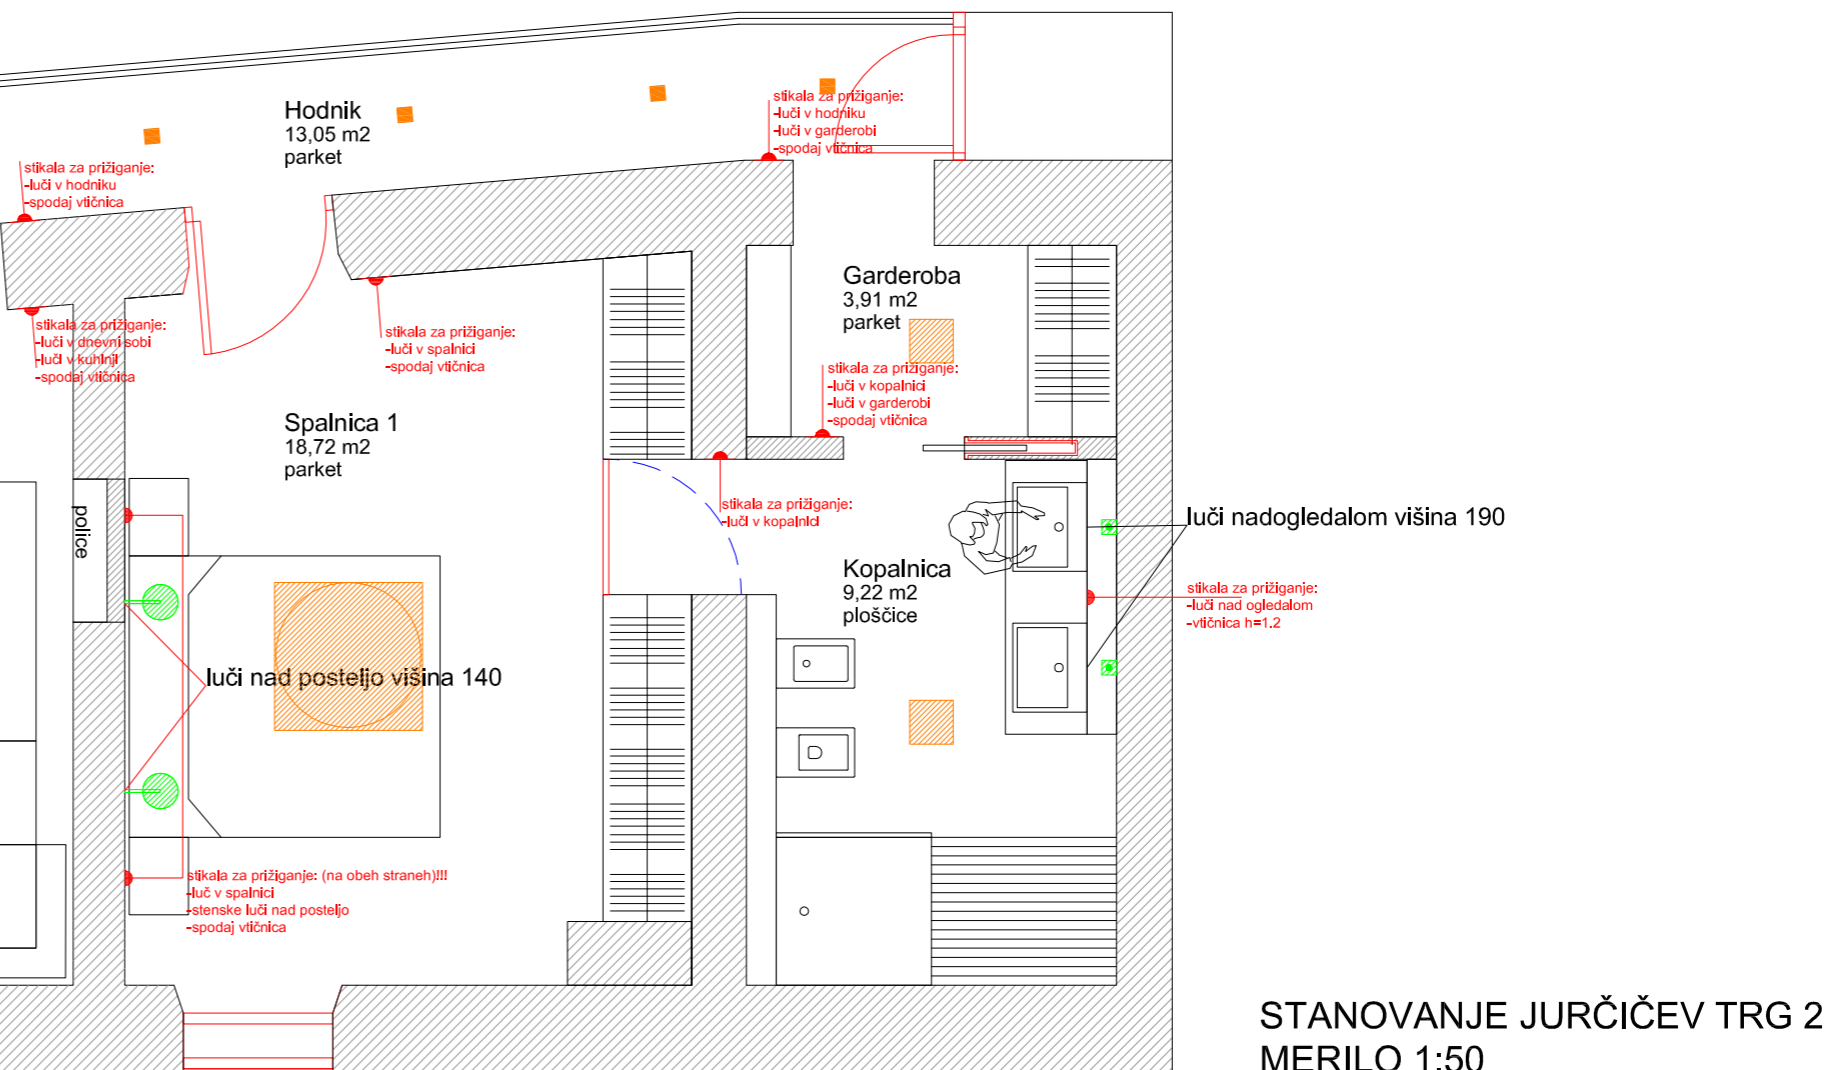

STROPNE LUČI:

STENSKÉ LUČI:

Garderoba	3,91 m ²
Kopalnica	9,22 m ²
Spalnica 1	18,72 m ²
Kuhinja, jedilnica in dnevna soba	33,20 m ²
Otroška soba 1	10,52 m ²
Otroška soba 2	9,89 m ²
Wc	1,56 m ²
Skupaj	100,07 m²

Predvidena izdelava balkona	10,17 m ²
Shramba v pritličju	8,50 m ²

0m 2m 5m

STANOVANJE JURČIČEV TRG 2
MERILO 1:50